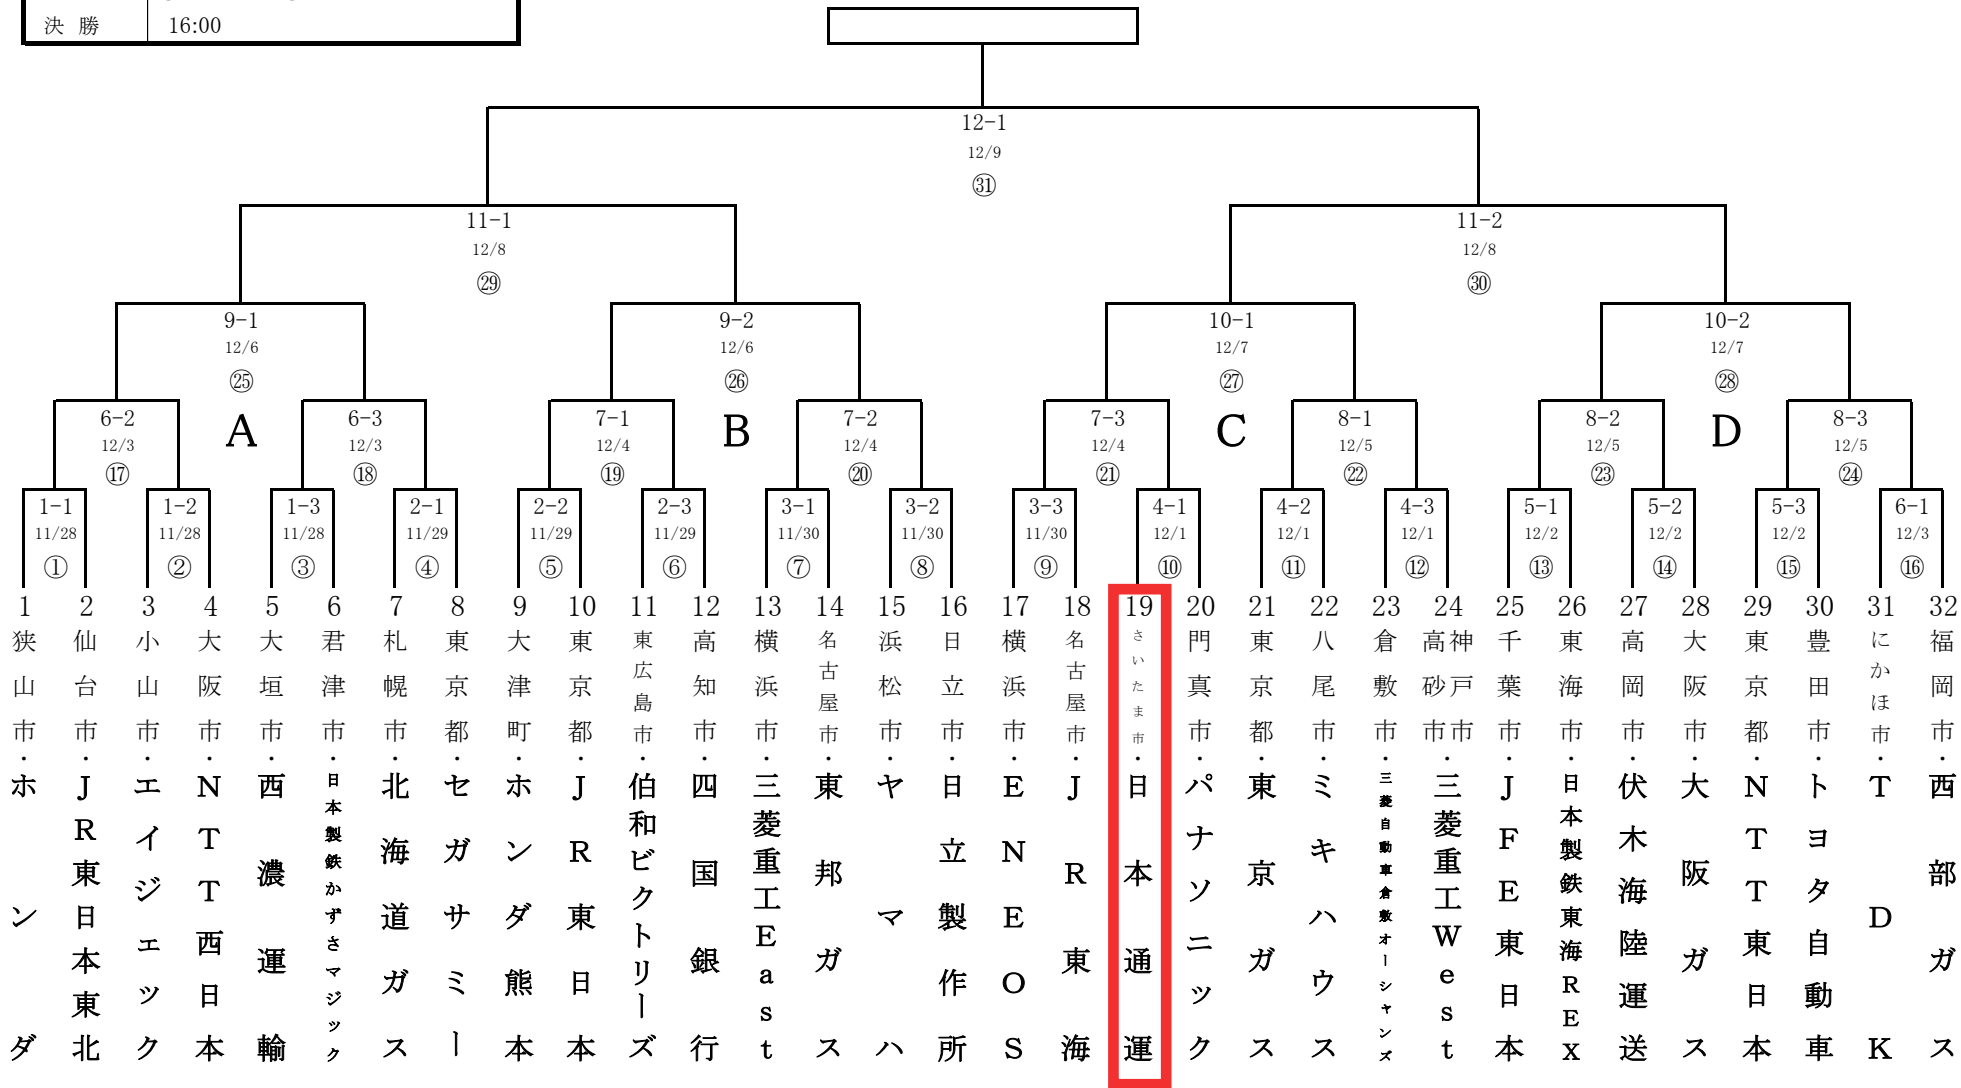

【○囲みの数字は「試合番号」】

第92回都市対抗野球大会 組み合わせ表

開催期日:2021年11月28日(日)から12日間 場所:東京ドーム 出場チーム:32チーム

3試合日	①10:00	②14:00	③18:00
2試合日	①14:00	②18:00	
決勝	16:00		

*若番が1塁側となります