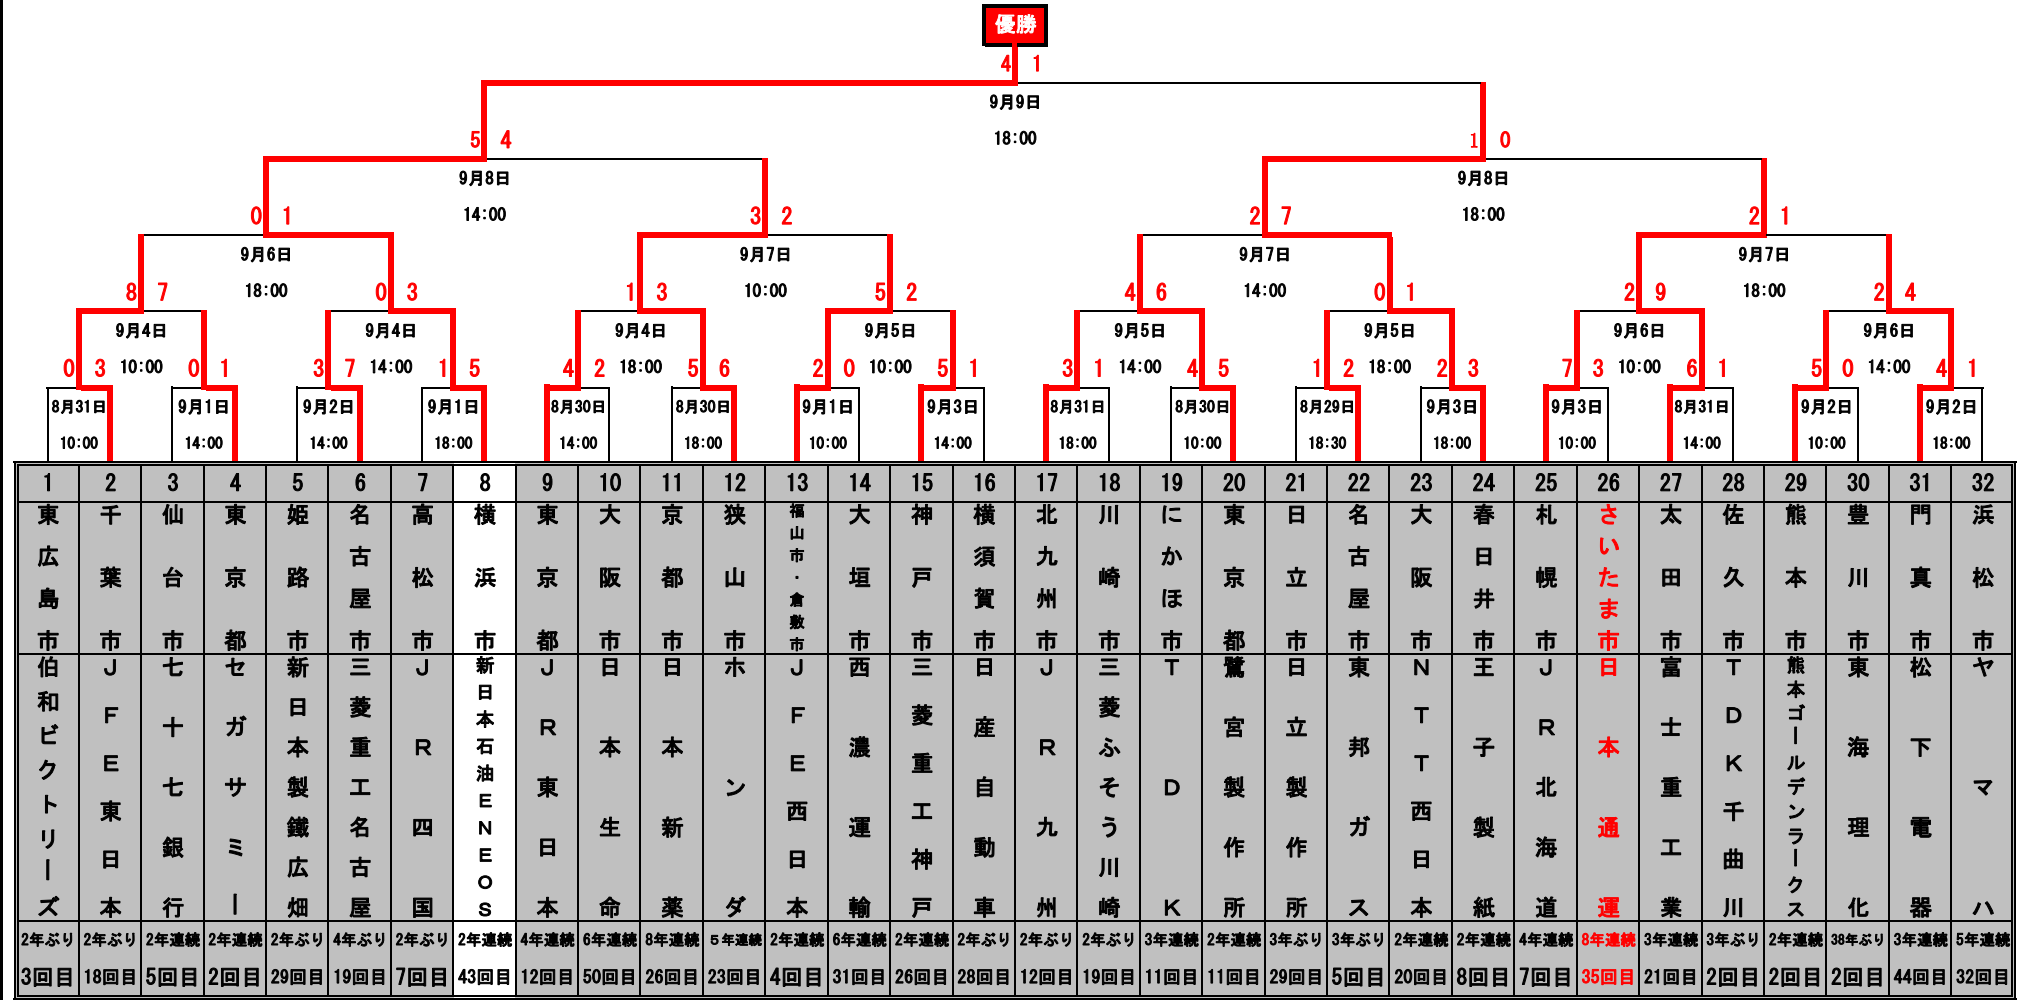

第79回都市対抗野球大会トーナメント表

8月29日(金)～9月9日(火)まで12日間 於：東京ドーム

☆チーム番号が小さいチームが一塁側、大きいチームが三塁側
 ☆日本通運試合時はチーム専用の入場口にてチーム用チケット、応援グッズ等を配布します(無料)
 (一塁側時は20番ゲート、三塁側時は24番ゲート)
 ☆1回戦の組合せは、左側から順ではございませんので、ご注意ください。

試合速報は下記のホームページにて
 ☆日本野球連盟(JABA)公式ホームページ <http://www.jaba.or.jp/>
 ☆毎日jp <http://mainichi.jp/>