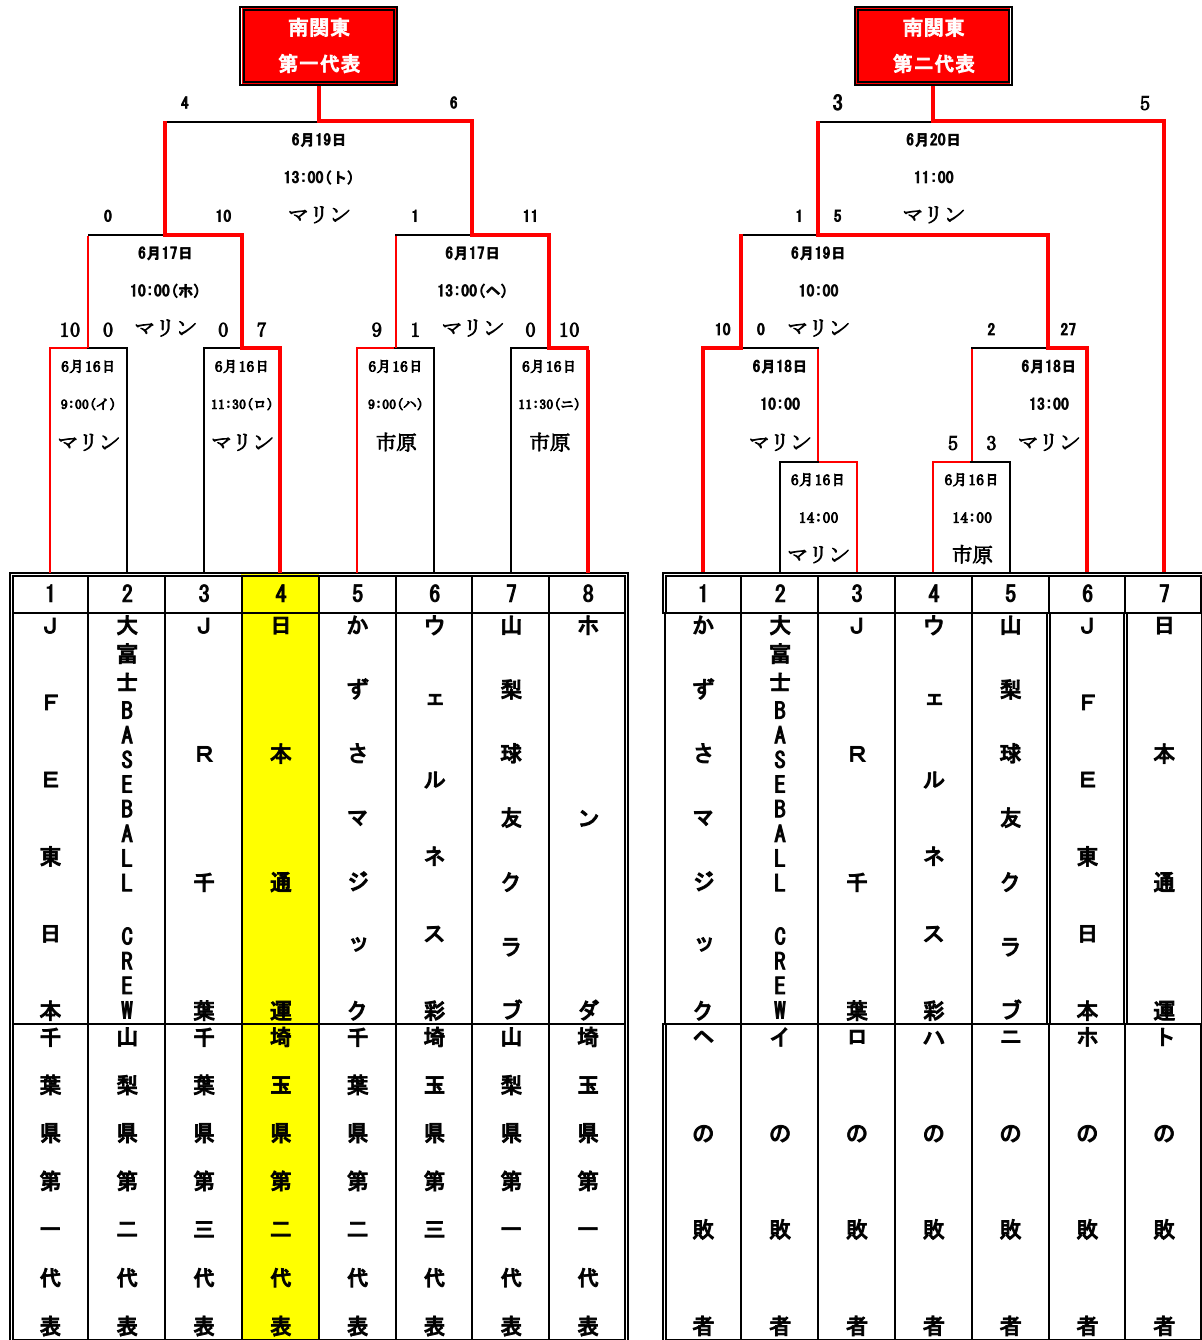

第80回都市対抗野球大会

第2次予選南関東大会トーナメント表

6月16日(火)～20日(土) ※雨天順延 於：千葉マリスタジアム・市原市臨海球場

トーナメント戦
敗者復活戦

☆マリスタ：千葉県千葉市美浜区美浜1（JR千葉線海浜幕張駅下車徒歩15分）
 ☆市原：千葉県市原市岩崎536番地（JR内房線五井駅下車 バス約5分 徒歩約40分）
 ☆敗者復活戦決勝（南関東第2代表決定戦）敗退チームは第80回都市対抗野球大会関東代表決定戦へ出場
 ☆チーム番号が小さいチームが一塁側、大きいチームが三塁側