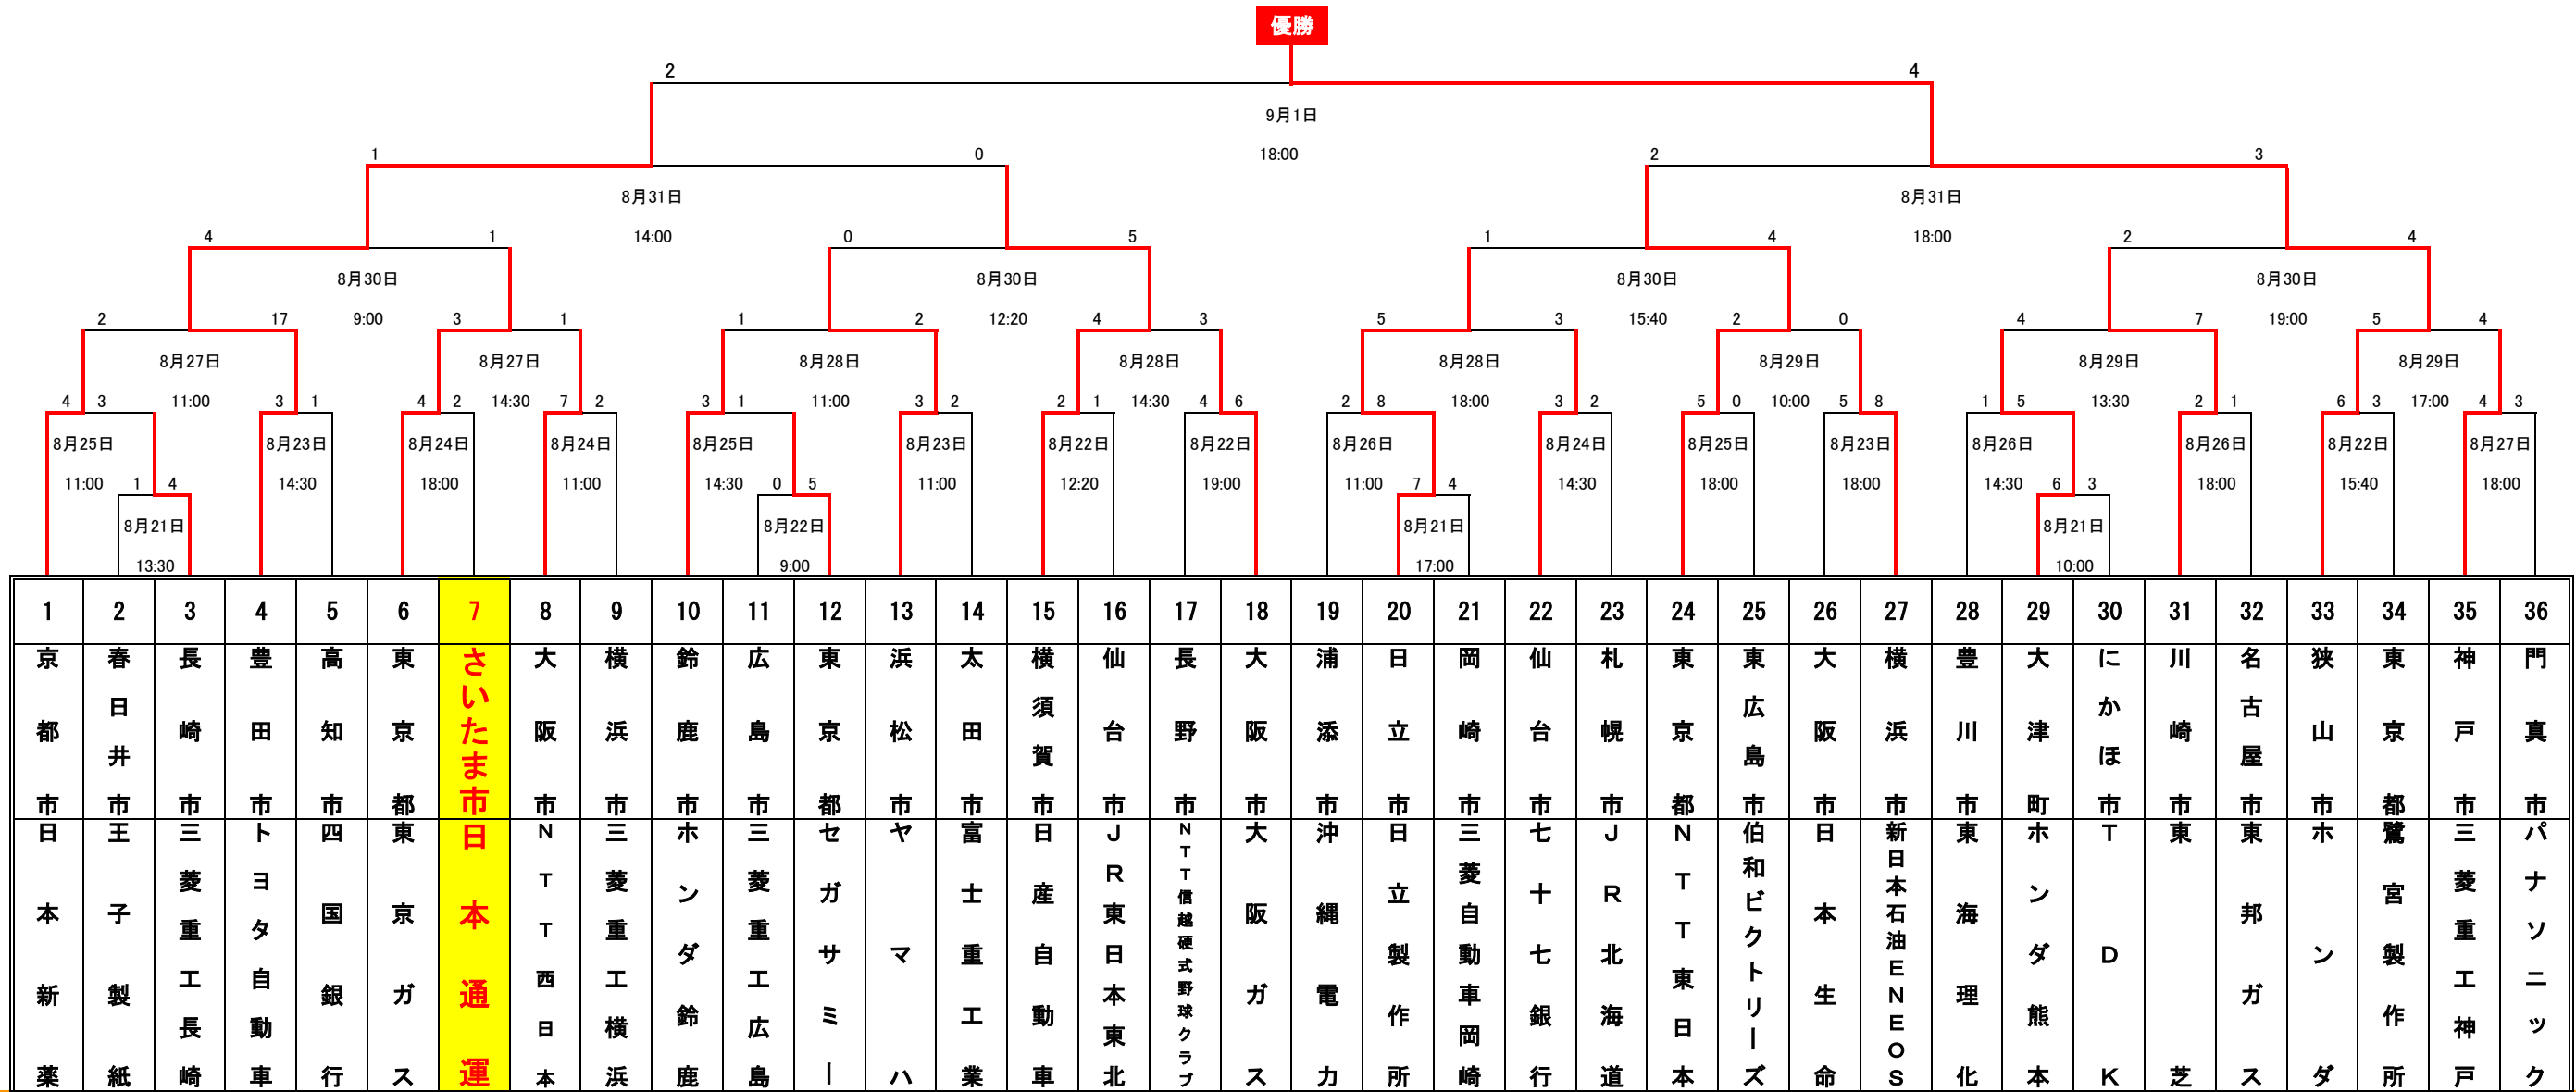

# 第80回都市対抗野球大会トーナメント表

8月21日(金)～9月1日(火)まで12日間 於：東京ドーム

☆チーム番号が小さいチームが一塁側、大きいチームが三塁側  
 ☆日本通運試合時はチーム専用の入場口にてチーム用チケット、応援グッズ等を配布します(無料)  
 (一塁側時は20番ゲート、三塁側時は24番ゲート)  
 ☆1回戦の組合せは、左側から順ではございませんので、ご注意ください。

試合速報は下記のホームページにて  
 ☆日本野球連盟(JABA)公式ホームページ <http://www.jaba.or.jp/>  
 ☆毎日jp <http://mainichi.jp/>