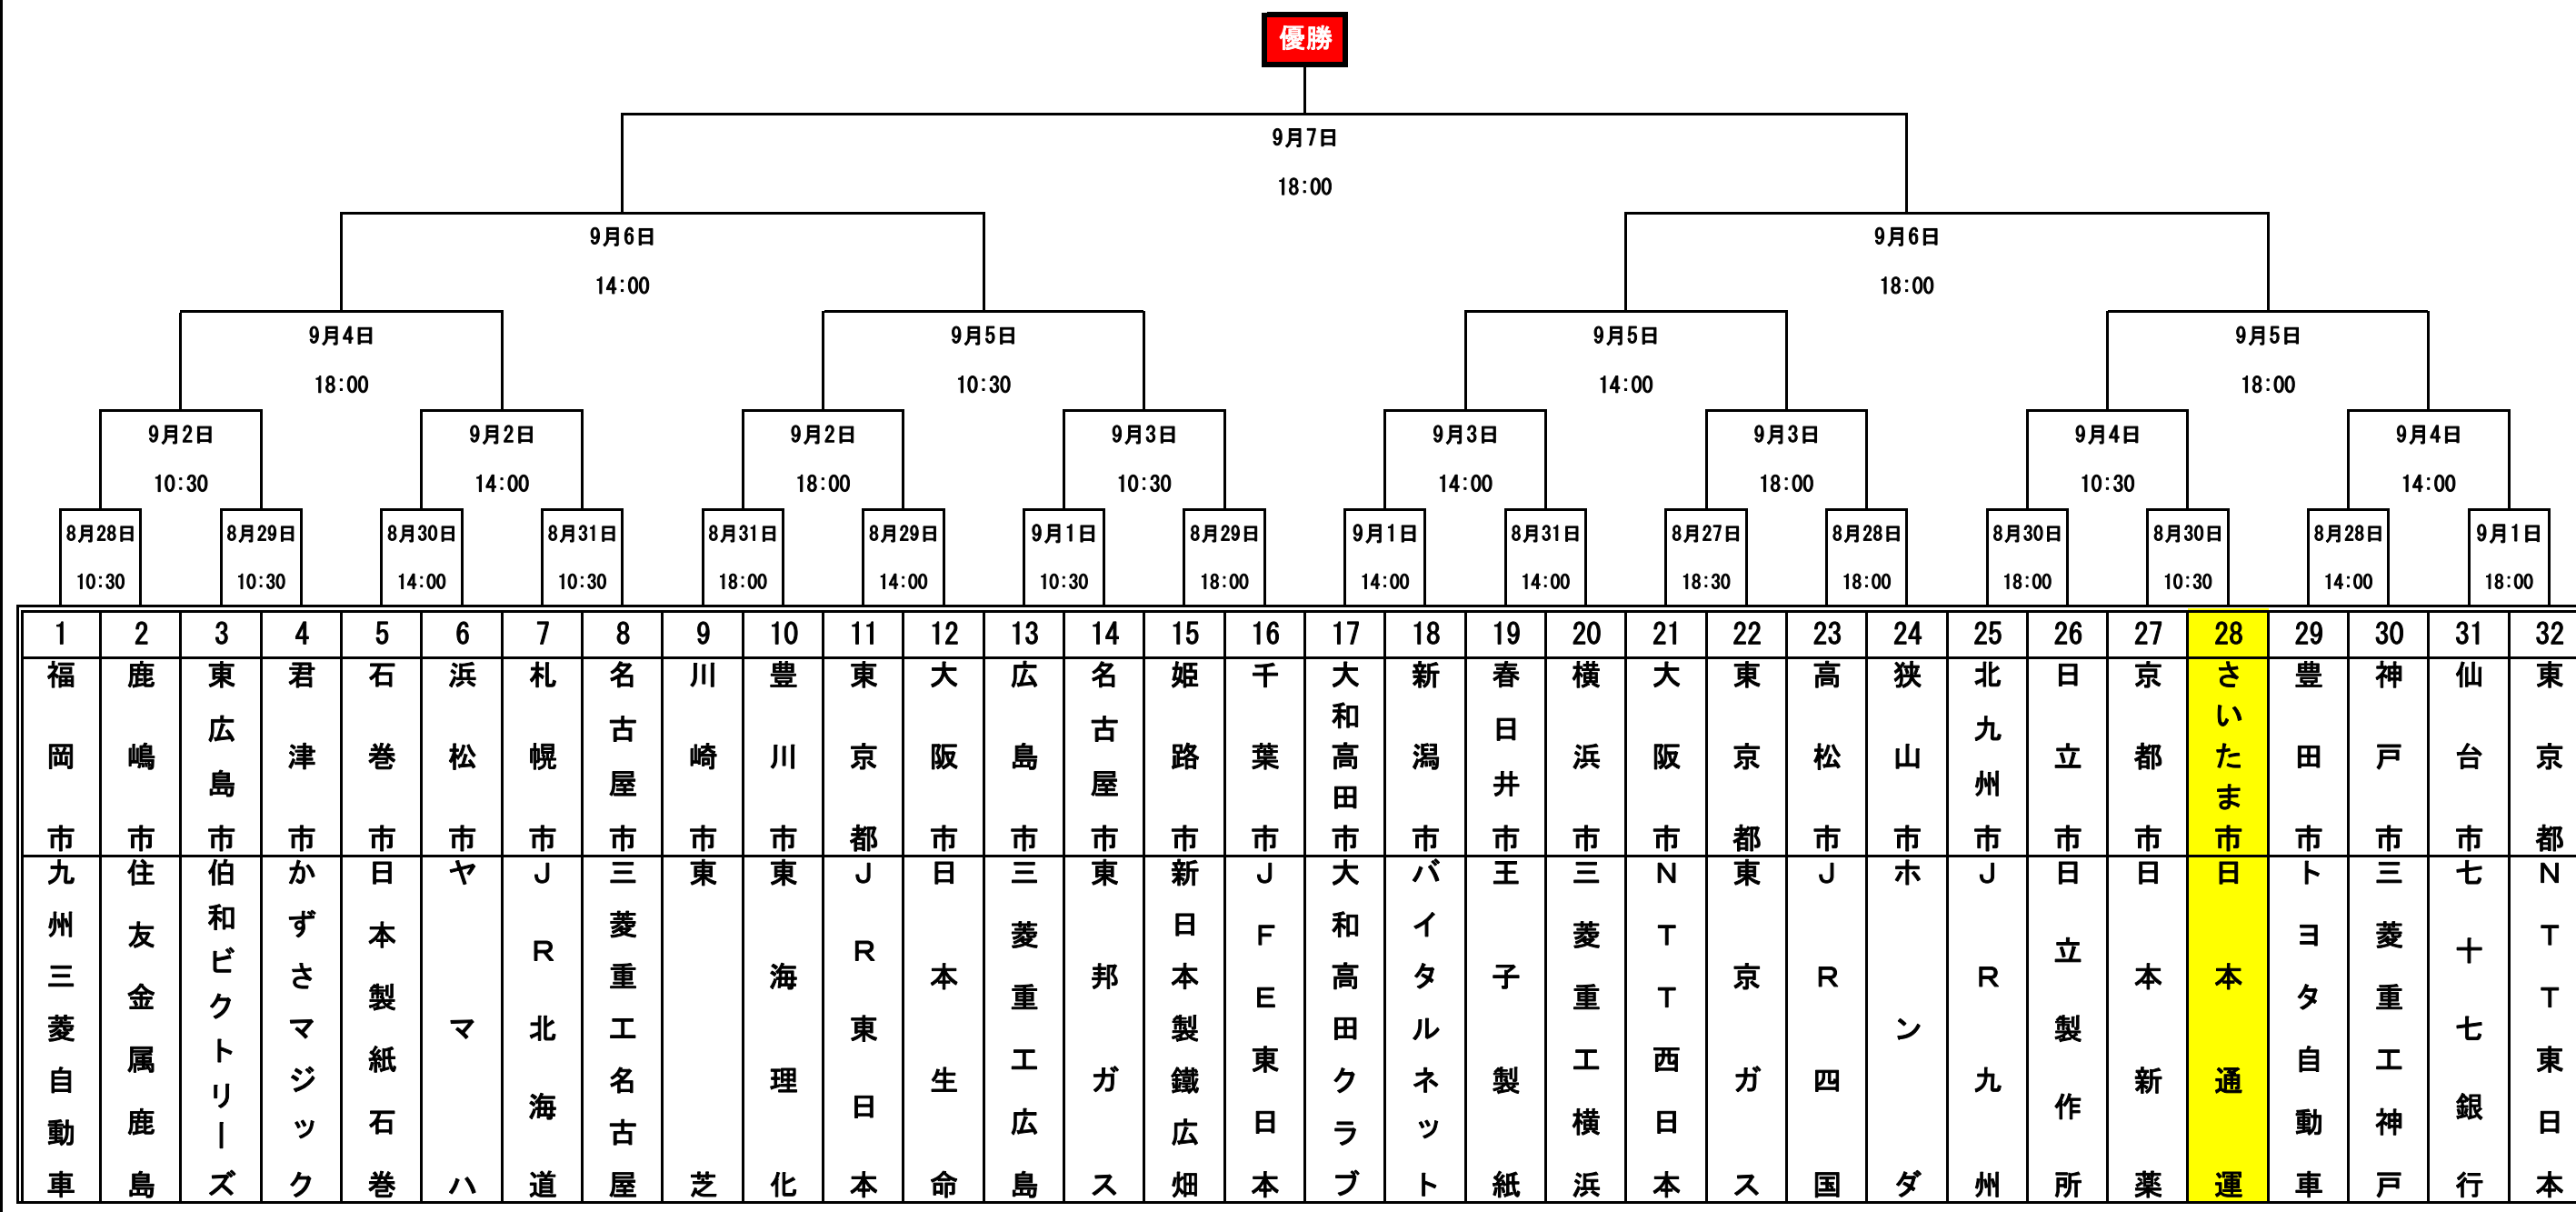

第81回都市対抗野球大会トーナメント表

8月27日(金)～9月7日(火)まで12日間 於：東京ドーム

☆チーム番号が小さいチームが一塁側、大きいチームが三塁側
 ☆日本通運試合時はチーム専用の入場口にてチーム用チケット、応援グッズ等を配布します(無料)
 (一塁側時は20番ゲート、三塁側時は24番ゲート)
☆1回戦の組合せは、左側から順ではございませんので、ご注意ください。

試合速報は下記のホームページにて
 ☆日本野球連盟(JABA)公式ホームページ <http://www.jaba.or.jp/>
 ☆毎日jp <http://mainichi.jp/>