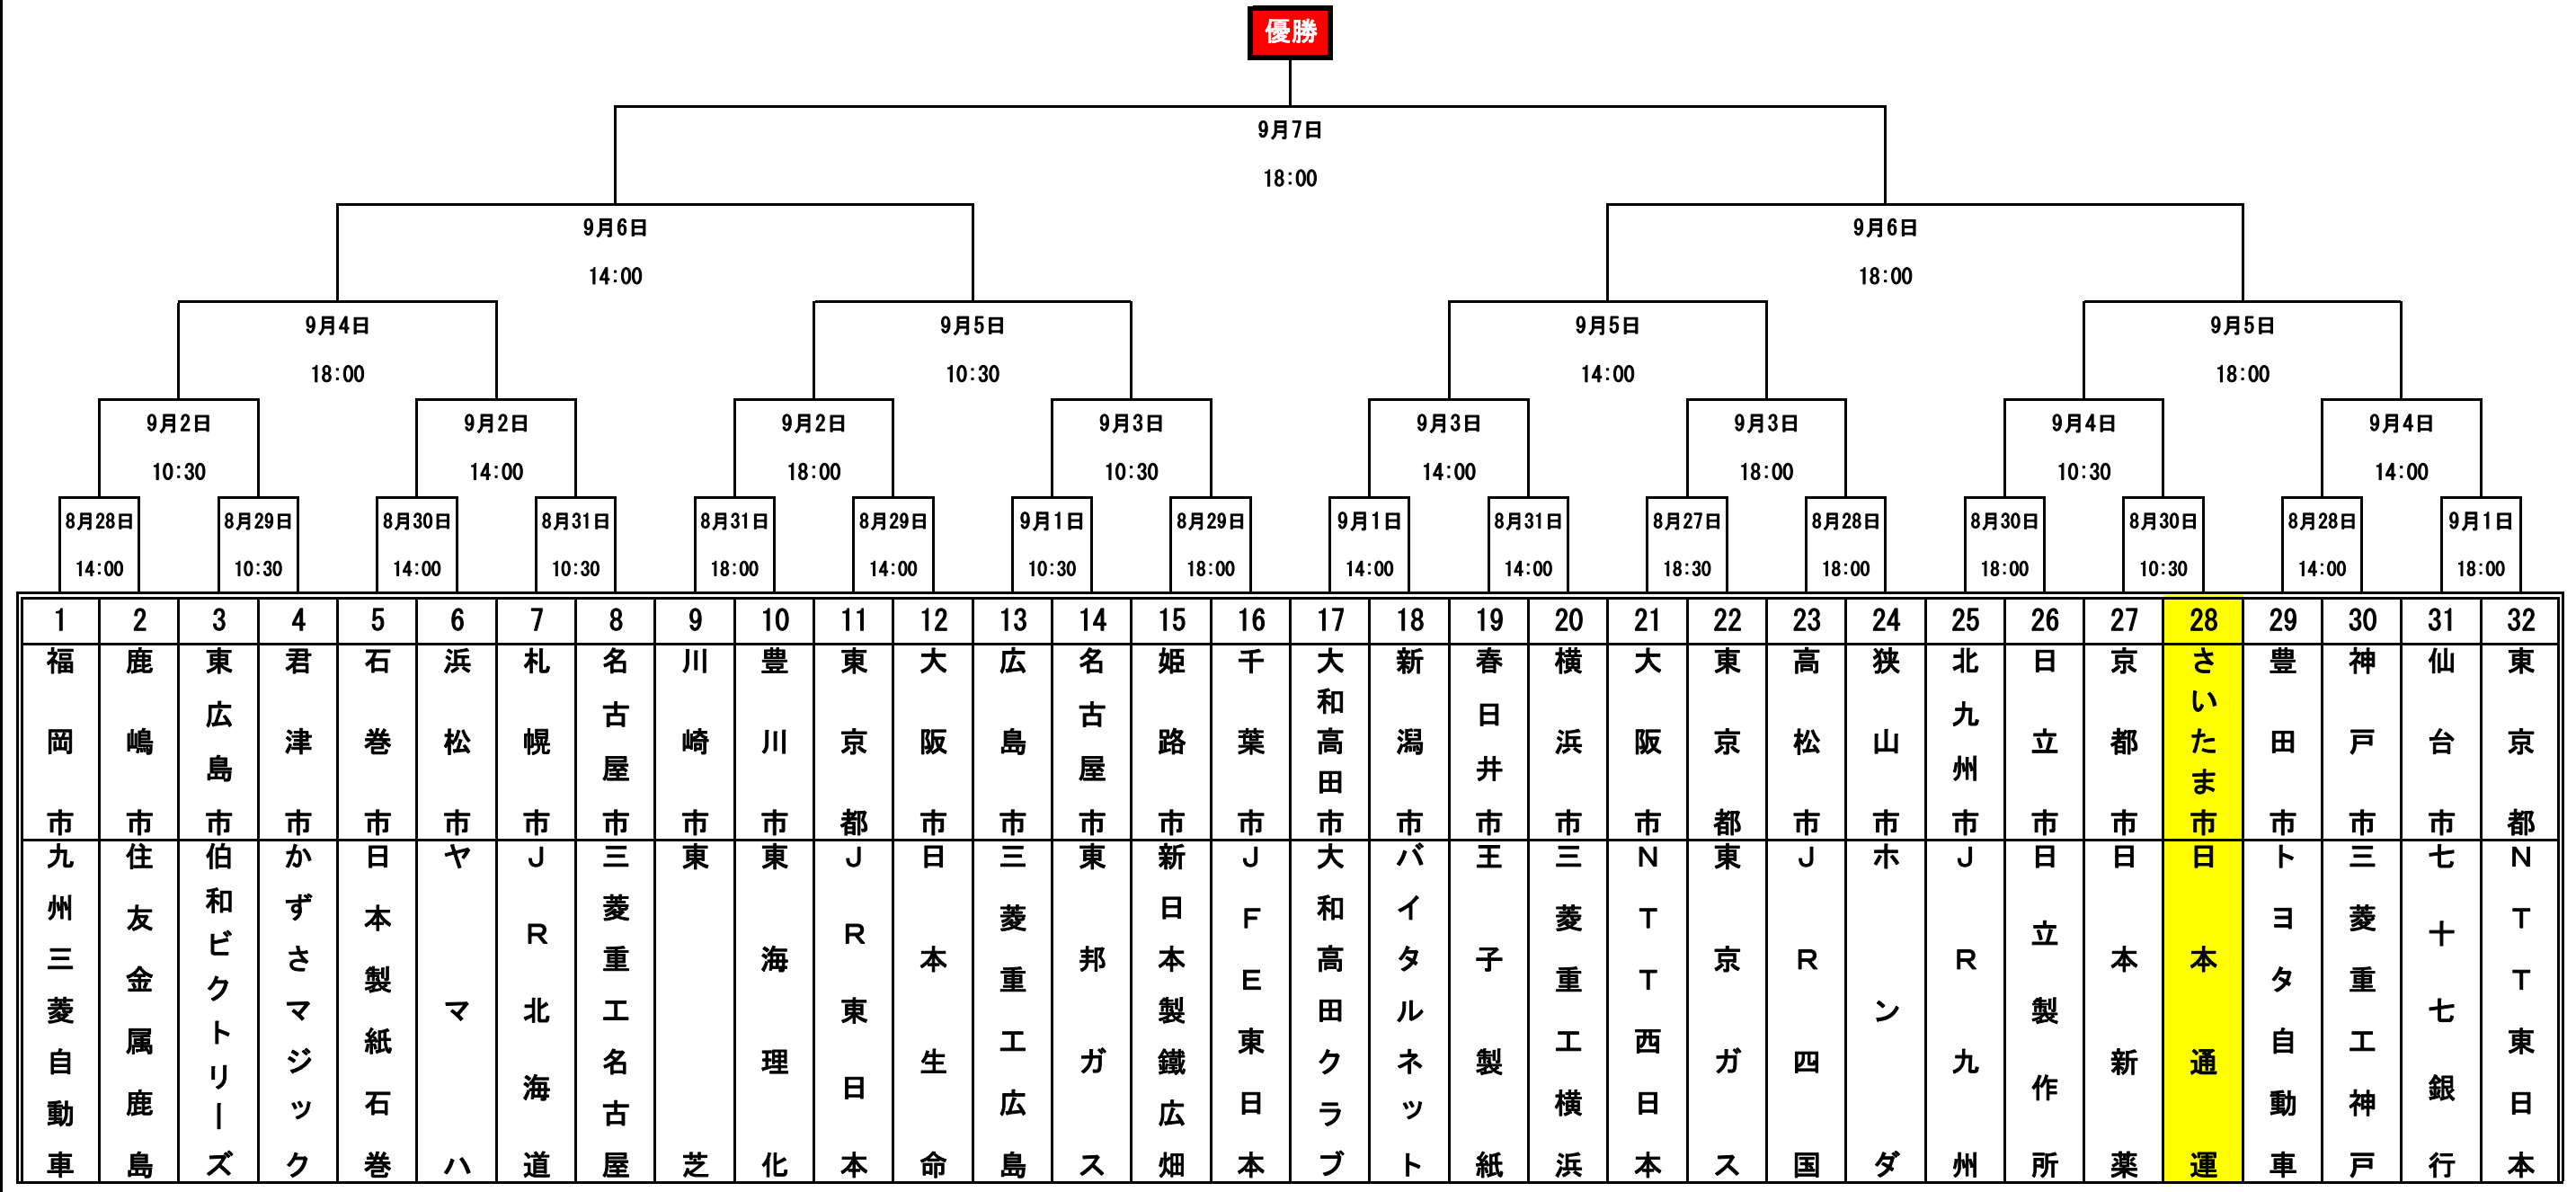

第81回都市対抗野球大会トーナメント表

8月27日(金)～9月7日(火)まで12日間 於：東京ドーム

☆チーム番号が小さいチームが一塁側、大きいチームが三塁側
 ☆日本通運試合時はチーム専用の入場口にてチーム用チケット、応援グッズ等を配布します(無料)
 (一塁側時は20番ゲート、三塁側時は24番ゲート)
☆1回戦の組合せは、左側から順ではございませんので、ご注意ください。

試合速報は下記のホームページにて
 ☆日本野球連盟(JABA)公式ホームページ <http://www.jaba.or.jp/>
 ☆毎日jp <http://mainichi.jp/>