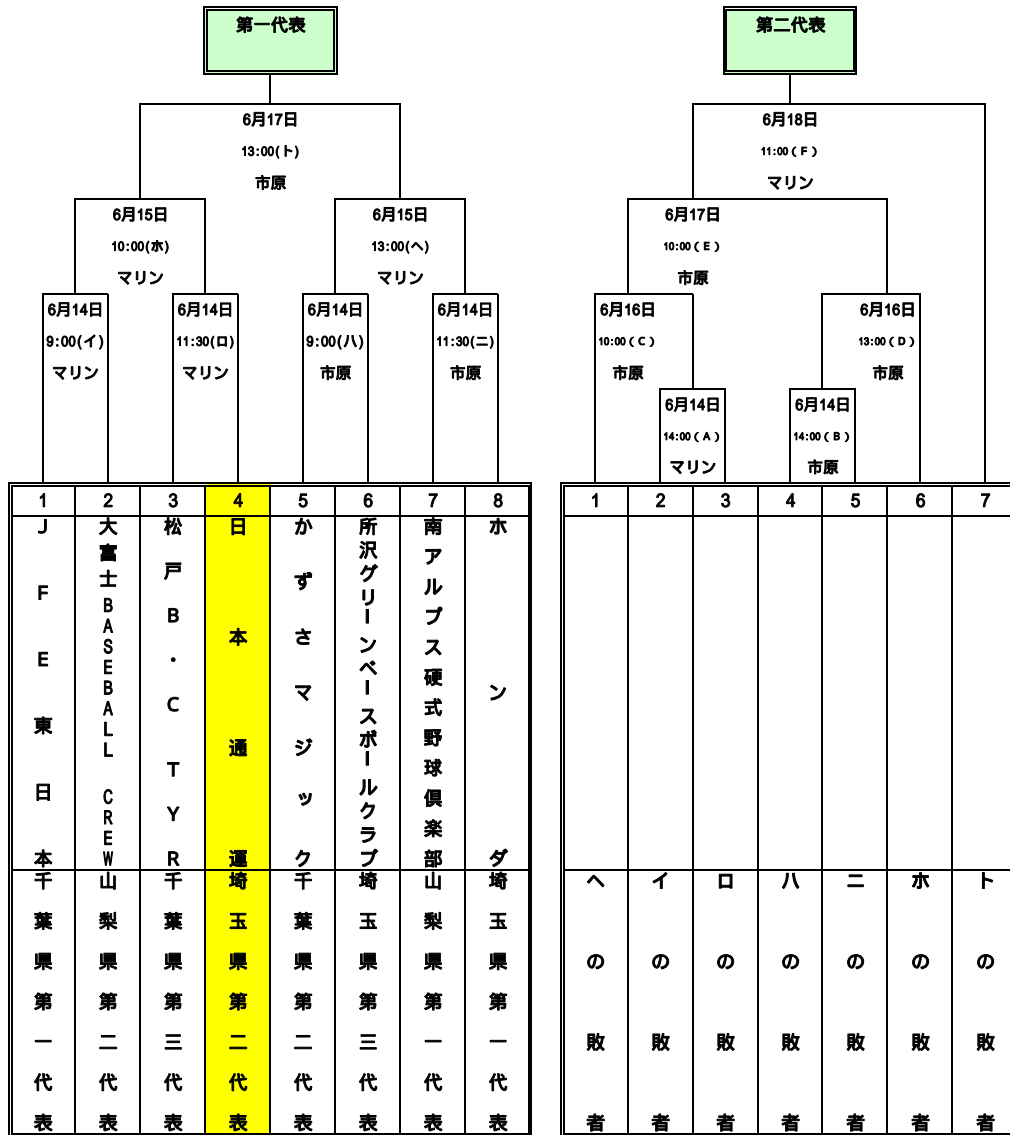

# 第 8 2 回都市対抗野球大会 第 2 次予選南関東大会トーナメント表

6月14日(火)～18日(土) 於：千葉マリスタジアム・市原市営臨海球場

トーナメント戦
敗者復活戦

マリ：千葉県千葉市美浜区美浜1（JR京葉線海浜幕張駅下車徒歩15分）  
 市原：千葉県市原市岩崎536番地（JR内房線五井駅下車 バス約5分 徒歩約40分）  
 敗者復活戦決勝（南関東第2代表決定戦）敗退チームは第82回都市対抗野球大会関東代表決定戦へ出場  
 チーム番号が小さいチームが一塁側、大きいチームが三塁側