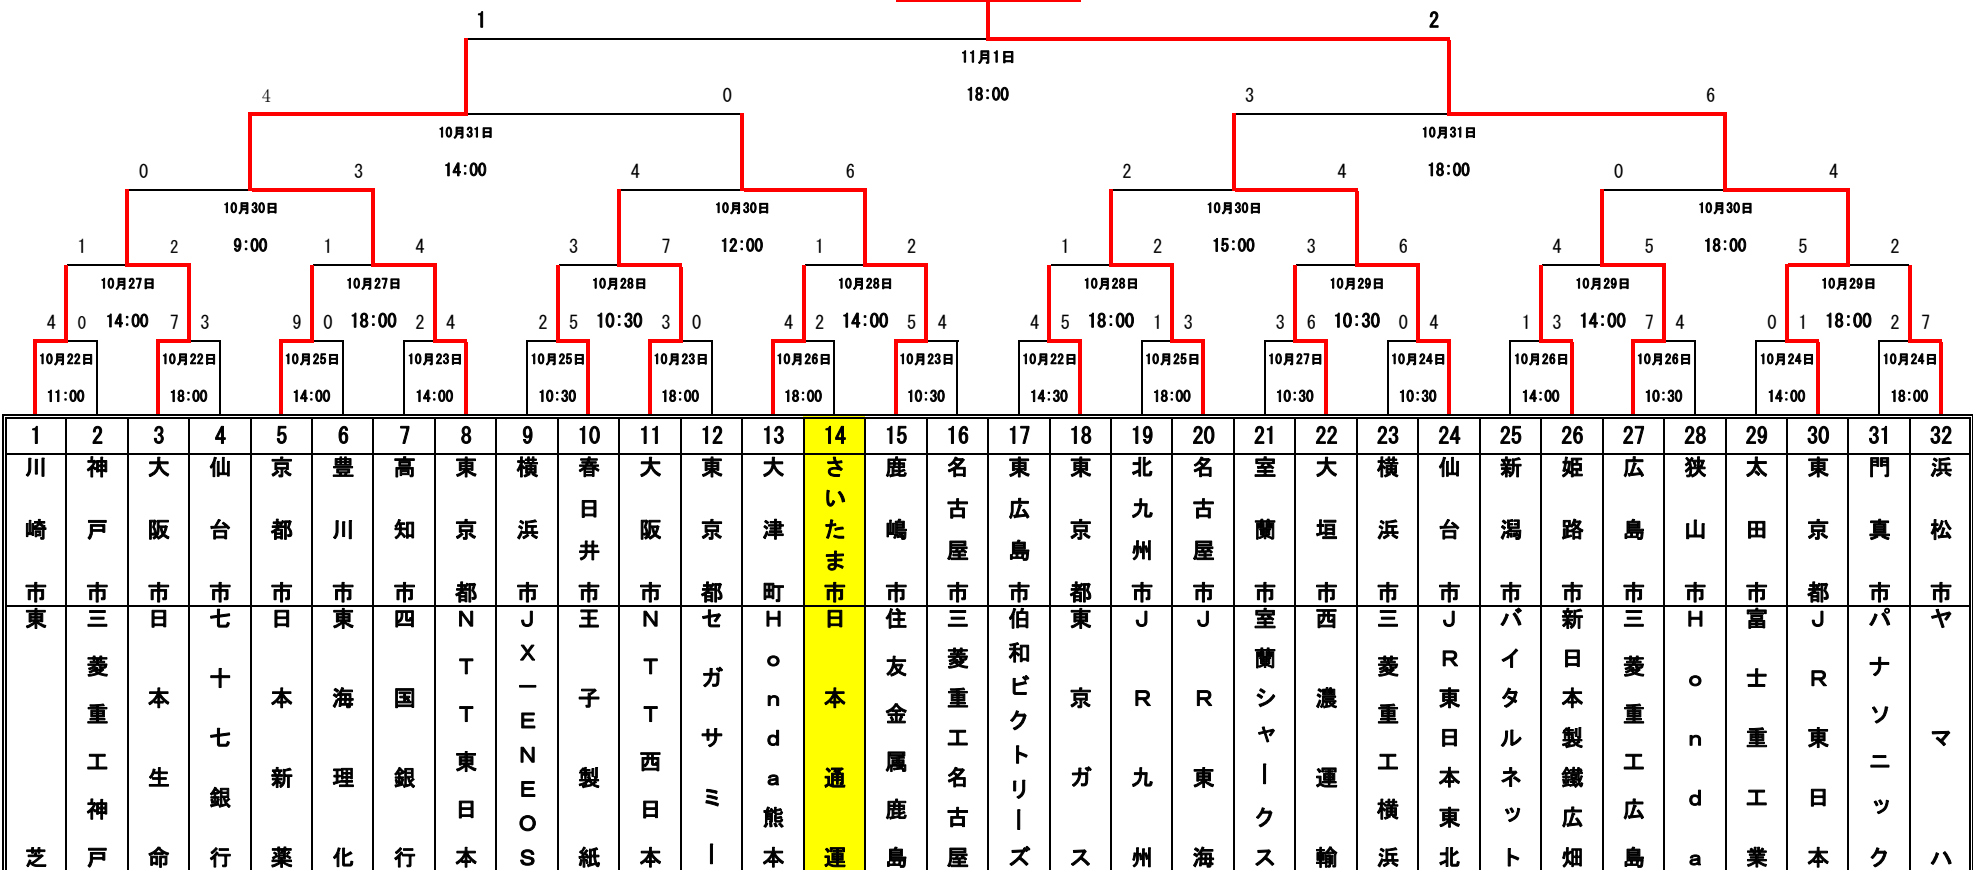

第82回都市対抗野球大会トーナメント表

10月22日(土)～11月1日(火)まで11日間 於：京セラドーム大阪

JR東日本

☆チーム番号が小さいチームが一塁側、大きいチームが三塁側
 ☆日本通運試合時はチーム専用の入場口にてチーム用チケット、応援グッズ等を配布します(無料)
 ☆1回戦の組合せは、左側から順ではございませんので、ご注意ください。
 ☆日本野球機構並びにオリックス球団と協議により、一部日程を変更することがあります。