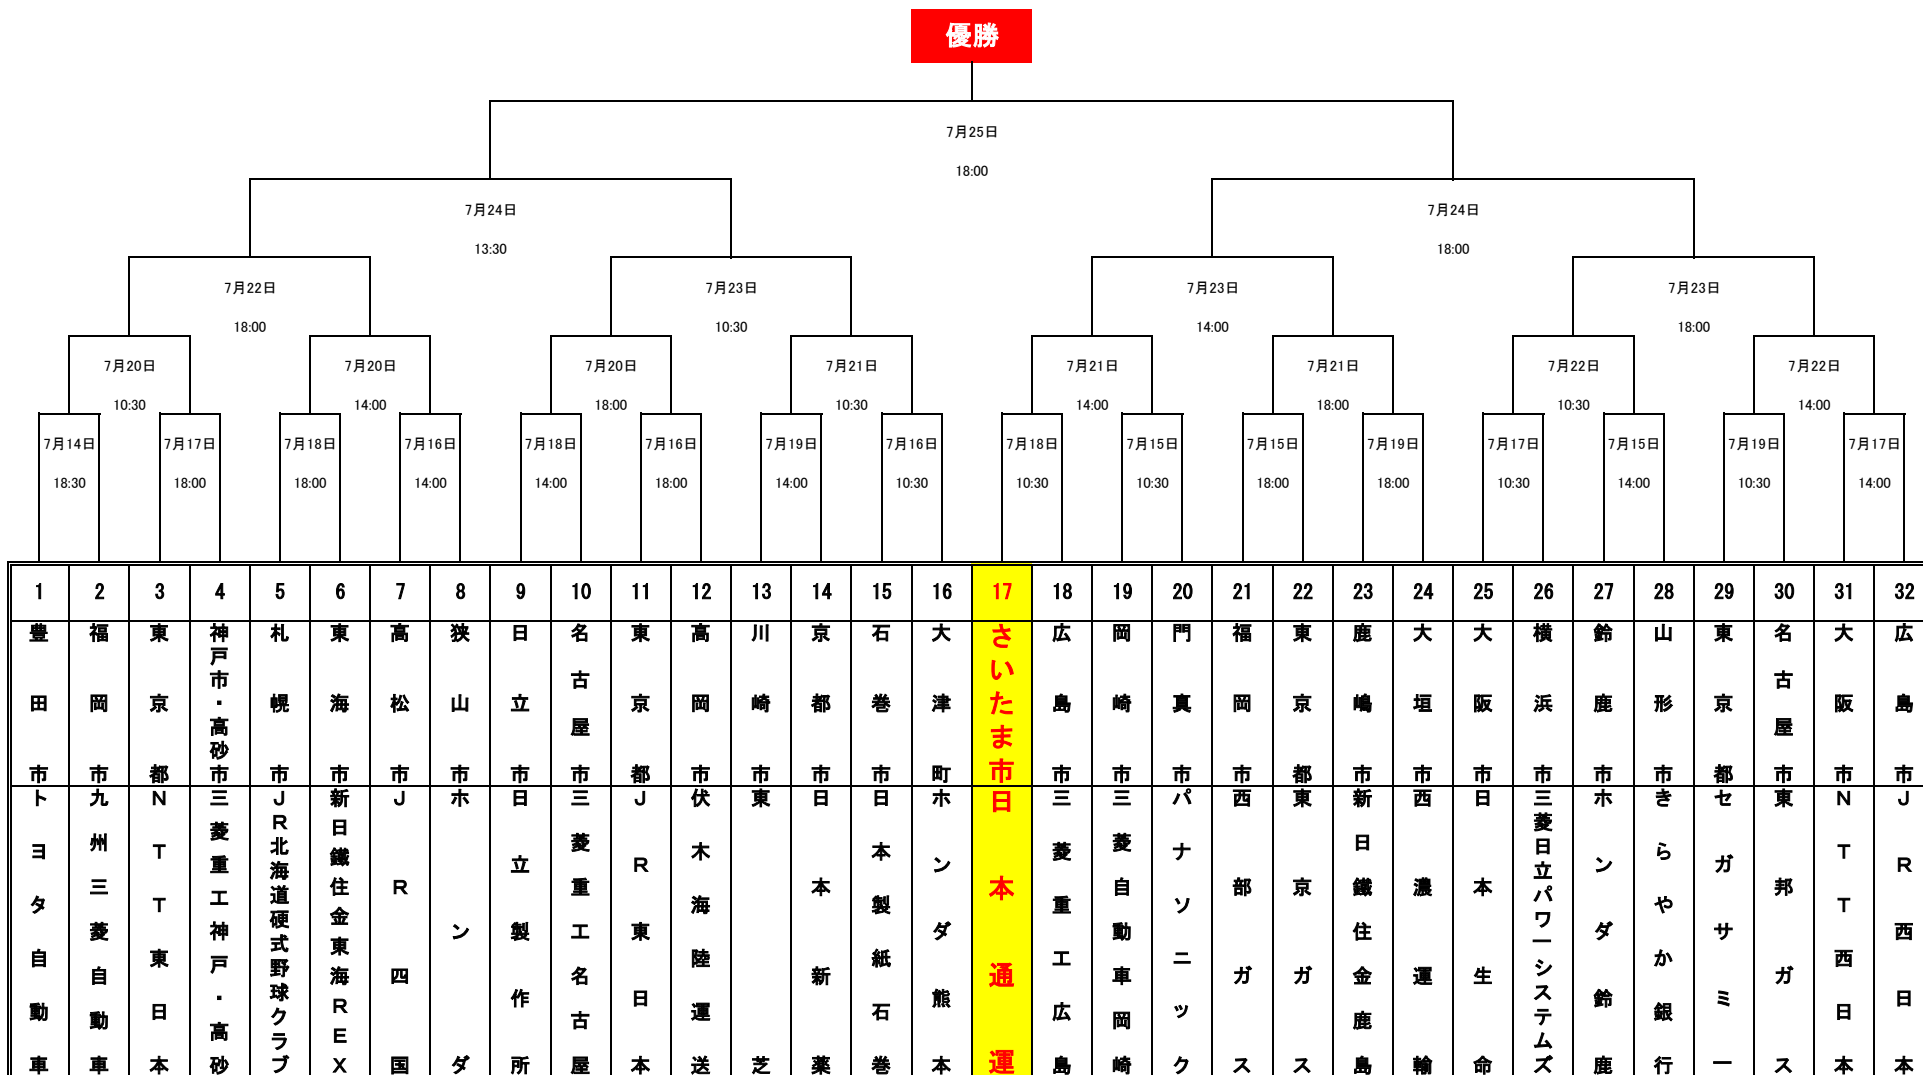

# 第88回都市対抗野球大会トーナメント表

7月14日(金)～7月25日(火)まで12日間 於：東京ドーム

優勝

☆チーム番号が小さいチームが一塁側、大きいチームが三塁側  
 ☆日本通運試合時はチーム専用の入場口にてチーム用チケット、応援グッズ等を配布します(無料)  
 ☆1回戦の組合せは、左側から順ではございませんので、ご注意ください。

試合速報は下記のホームページにて  
 ☆日本野球連盟(JABA)公式ホームページ <http://www.jaba.or.jp/>  
 ☆毎日jp <http://mainichi.jp/>