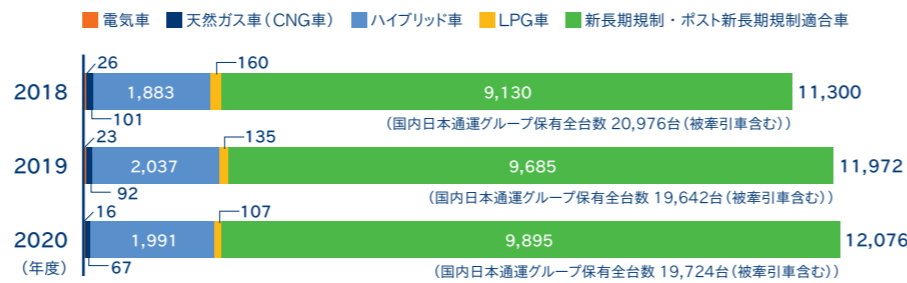

日本通運グループ 環境配慮車両保有台数 (台)