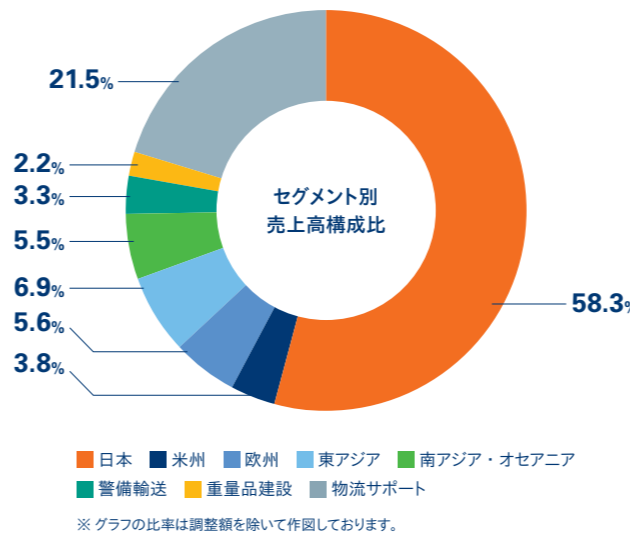

数値で見る日本通運

(2021年3月31日現在)

人員

規模

設備

倉庫

環境保全

CO₂排出量の推移 (Scope1、2) (t)

営業利益：781億00百万円(2021年3月期)

事業内容：貨物自動車運送事業 利用航空運送事業
船舶利用運送事業 内航海運業
鉄道利用運送事業 倉庫業 警備業
重量物の運搬、架設、設置およびこれに付随する事業
建設業 通関業ほか

連結売上高
2兆791億円

売上高、セグメント利益の推移 (億円)

組織図

(2021年4月1日現在)

ネットワーク

(2021年4月1日現在)