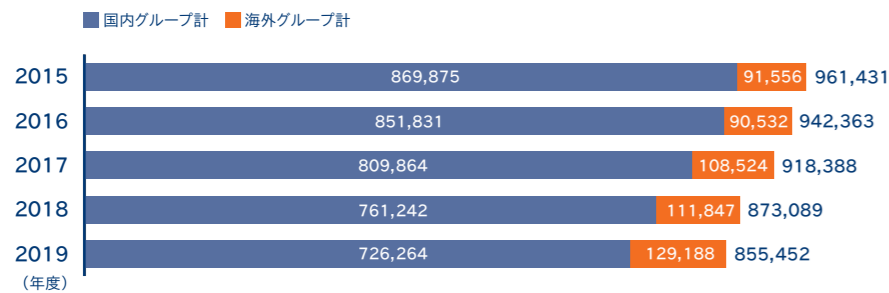

数値で見る日本通運

(2021年3月31日現在)

人員

規模

設備

倉庫

環境保全

CO₂排出量の推移 (Scope1、2) (t)