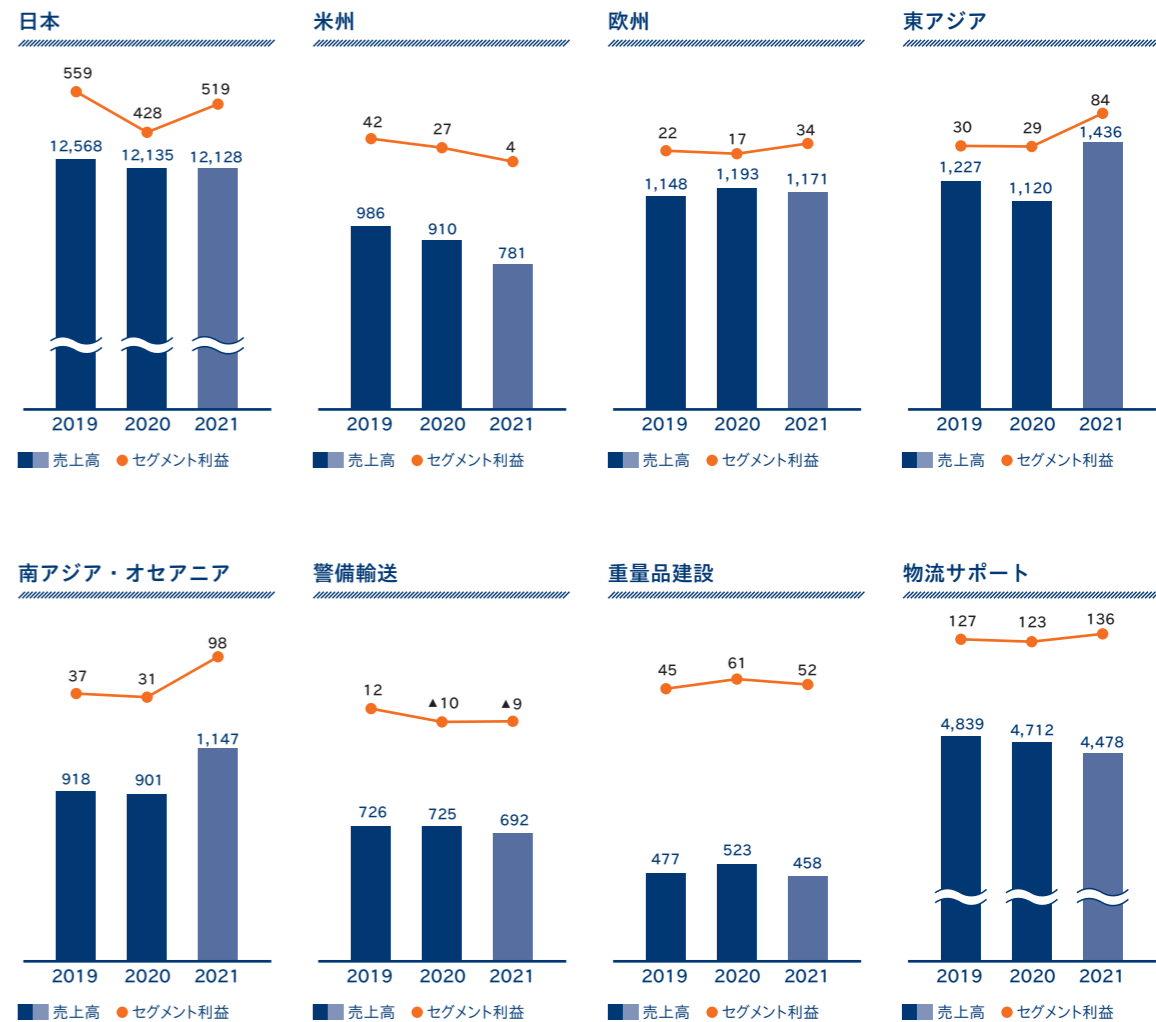

数値で見る日本通運

(2021年3月31日現在)

人員

規模

設備

倉庫

環境保全

CO₂排出量の推移 (Scope1、2) (t)

営業利益：781億00百万円(2021年3月期)

事業内容：貨物自動車運送事業 利用航空運送事業
船舶利用運送事業 内航海運業
鉄道利用運送事業 倉庫業 警備業
重量物の運搬、架設、設置およびこれに付随する事業
建設業 通関業ほか

連結売上高
2兆791億円

売上高、セグメント利益の推移 (億円)

組織図

(2021年4月1日現在)

ネットワーク

(2021年4月1日現在)