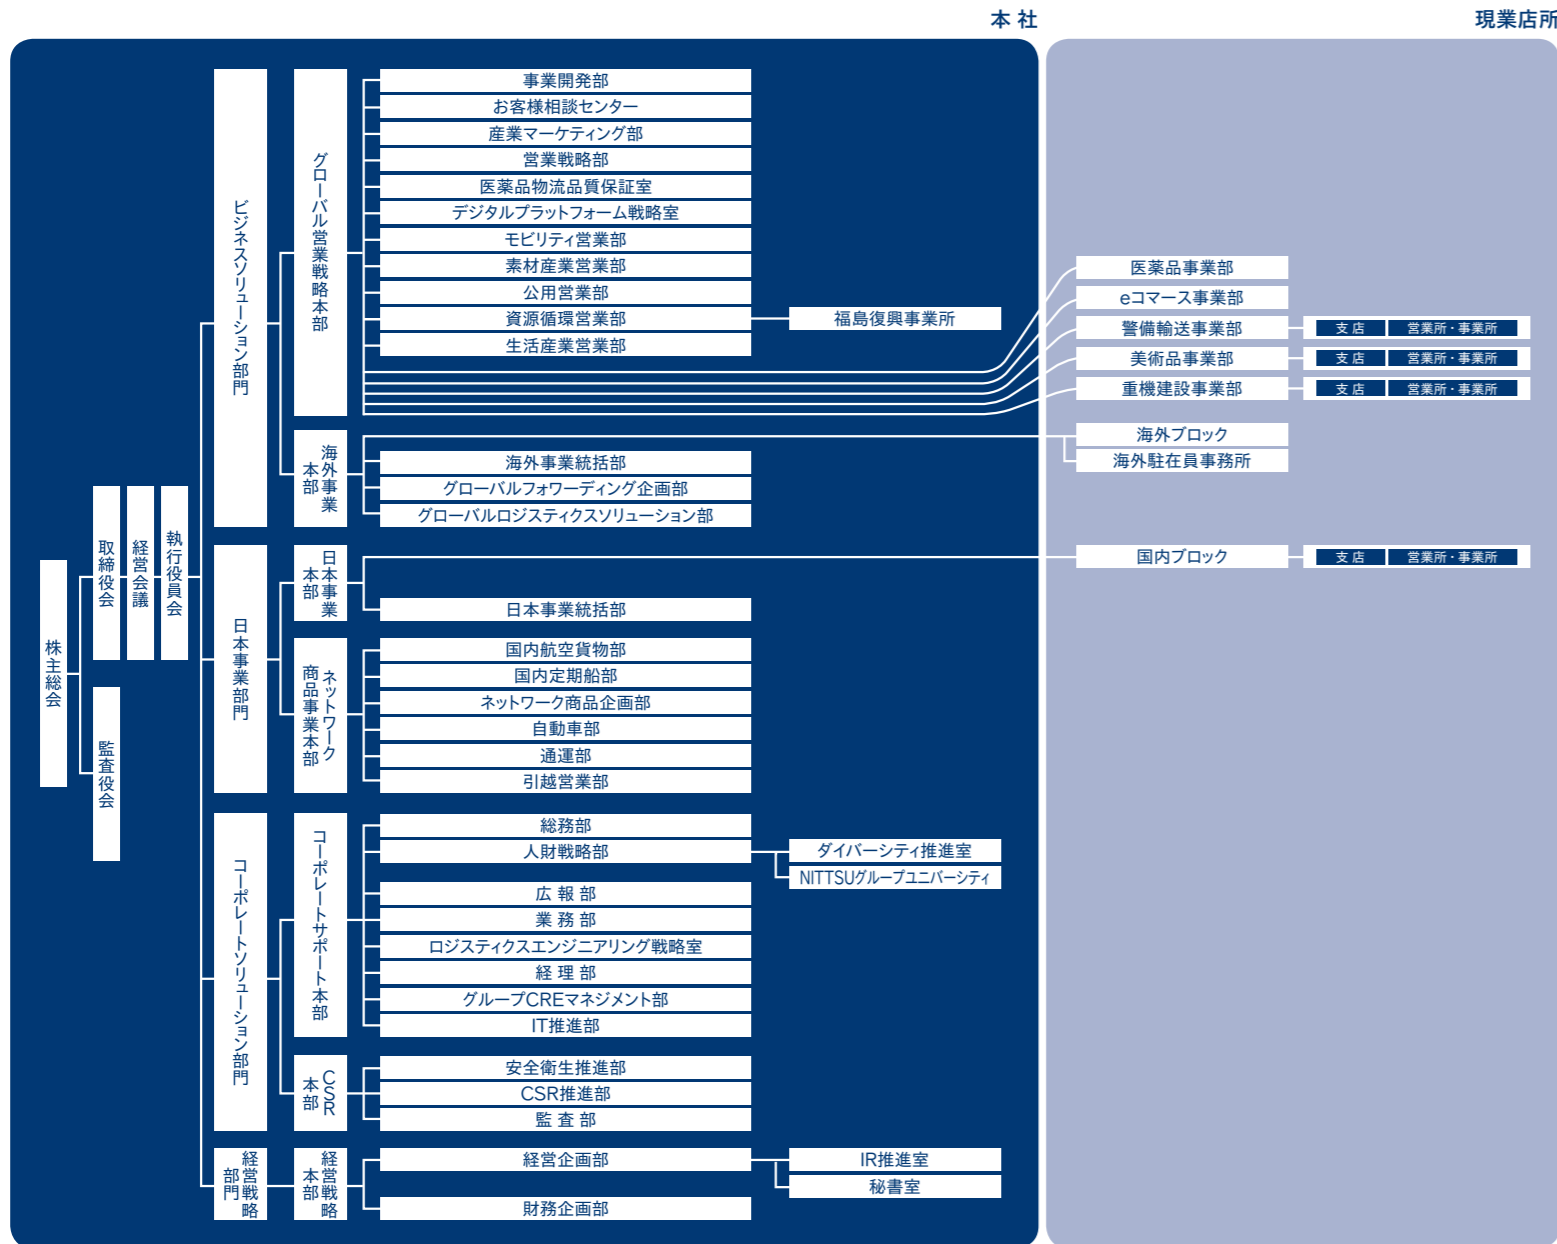

営業利益：781億00百万円(2021年3月期)

事業内容：貨物自動車運送事業 利用航空運送事業
船舶利用運送事業 内航海運業
鉄道利用運送事業 倉庫業 警備業
重量物の運搬、架設、設置およびこれに付随する事業
建設業 通関業ほか

連結売上高
2兆791億円

売上高、セグメント利益の推移 (億円)

組織図

(2021年4月1日現在)

ネットワーク

(2021年4月1日現在)