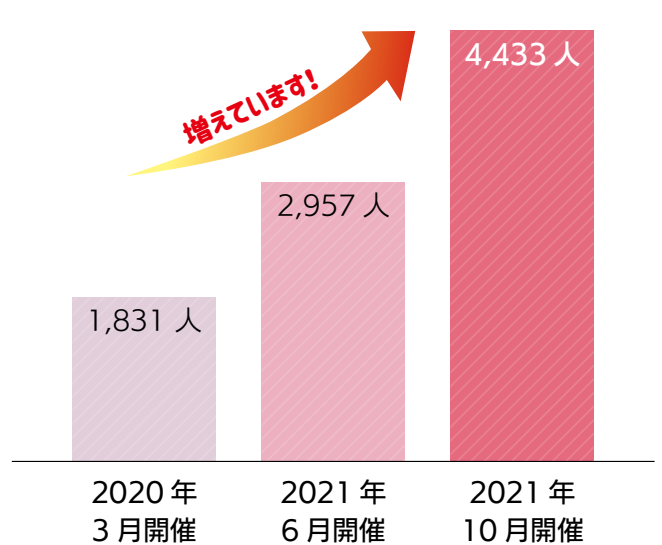

2021年度 第2回ウォークラリー

みんなで地球16.4周分踏破!

報告

参加人数
4,433人

10月1日から10月30日までの30日間、「第2回日通健保ウォークラリー」を開催しました。日通健保アプリ「みんなの健康ナビ」からご参加いただきました。初参加の方も多く、参加者の合計歩数は9億3,699万歩、地球を16.4周回ったこととなります。多数のご参加ありがとうございました。今回参加されなかった方も、次回はみんなで10億歩を目指して参加してみませんか。

みんなで地球何周?

参加者人数の推移

歩数の分布 (達成者)

Pick Up!

日本通運(株)グローバルロジスティクス支店の取組みをご紹介します。

グローバルロジスティクス支店では、毎週2回(水曜日と金曜日)に「安全衛生豆知識(通称:あんまめ)」を支店内に発信しています。今回3回にわたってウォークラリーを取り上げました。

参加人数は前々回25人、前回53人、そして今回82人と着実に増えています。対象者人数が約250人の支店なので、3人に1人がエントリーしたことになります。

今回82人で12,600km、これは大阪からグアテマラに相当します。次回の支店目標は、参加100人・16,000km。目指せリマ!(ペルーの首都)