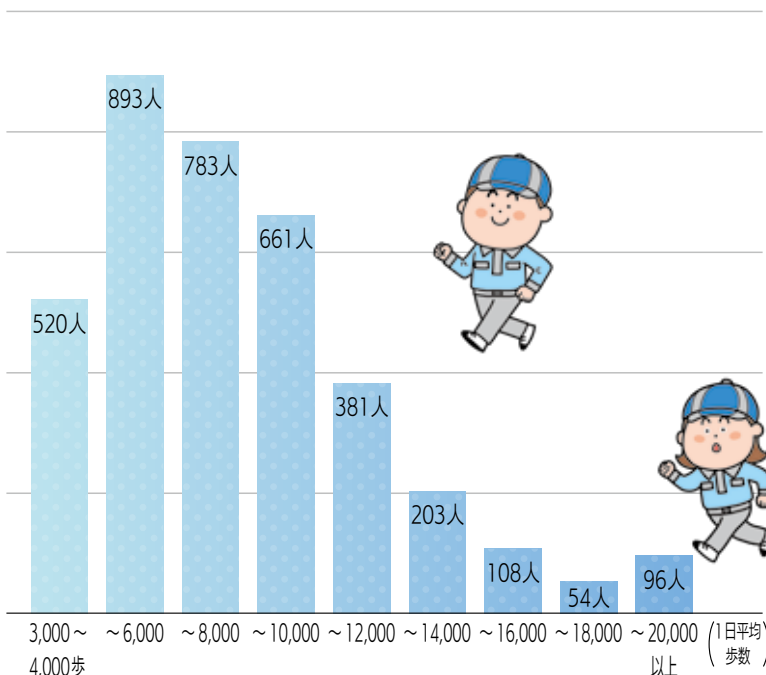

歩数の分布 (達成者)