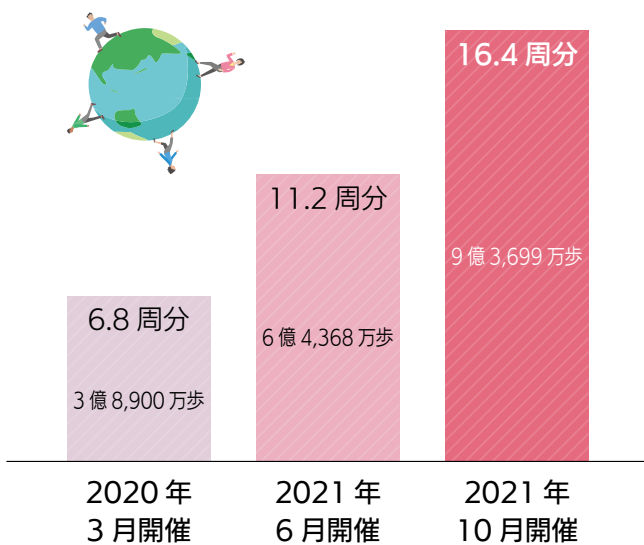

2021年度 第2回ウォークラリー

みんなで地球16.4周分踏破!

報告

参加人数
4,433人

10月1日から10月30日までの30日間、「第2回日通健保ウォークラリー」を開催しました。日通健保アプリ「みんなの健康ナビ」からご参加いただきました。初参加の方も多く、参加者の合計歩数は9億3,699万歩、地球を16.4周回ったこととなります。多数のご参加ありがとうございました。今回参加されなかった方も、次回はみんなで10億歩を目指して参加してみませんか。

みんなで地球何周?